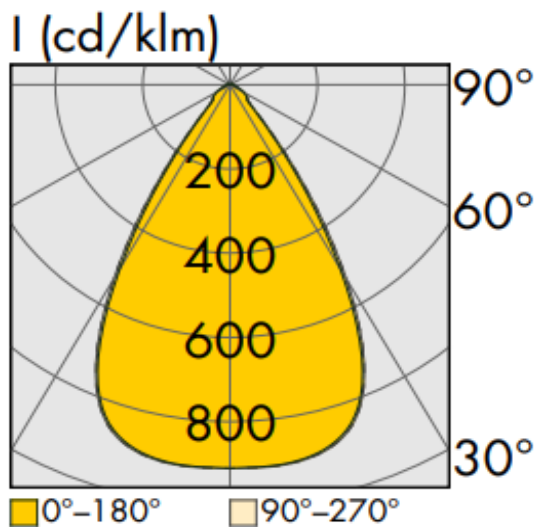

Technische Daten:

Lampenlichtstrom	18850 lm
Leuchtenlichtstrom	17910 lm
Systemeffizienz	154 lm/W
Systemleistung	117 W
Farbwiedergabeindex	80 Ra
Farbtemperatur	5000 K
Farbtoleranz	3
Lebensdauer	>36.000h (L80/B10)
UGR	20,6
Spannung	230V / 50Hz
Umgebungstemperatur	-20 ... +50 °C

LVK:

Dimensionen:

Länge-L	1500 mm
Breite-B	70 mm
Höhe-H	67 mm
Gewicht	2.5 kg

Diese Leuchte enthält eine Lichtquelle der Energieeffizienzklasse C

Letzte Änderung: Mittwoch, 29. November 2023, technische Änderungen und Irrtümer vorbehalten